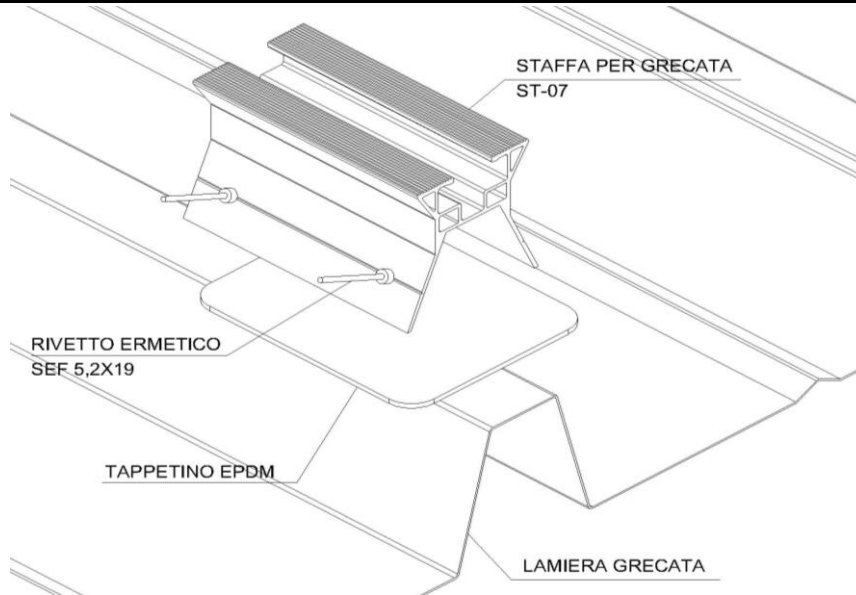

via Brianza - 15 20835 Muggiò (MB) - Italy Tel: +39-039-2782555 Fax Vendite: +39-039-2144003

Componenti della Singola Staffa **ST-07**

n° 1 Staffa ST-07-A

n° 1 Tappetino in EPDM alta densità antinvecchiamento

Per il fissaggio dei pannelli alla staffa ST-07 devono essere utilizzati i morsetti centrali e terminali (ST-51 e ST-50, della linea Gamma)

PER LAMIERA GRECATA

Il materiale oggetto della fornitura è destinato esclusivamente ad operatori qualificati.