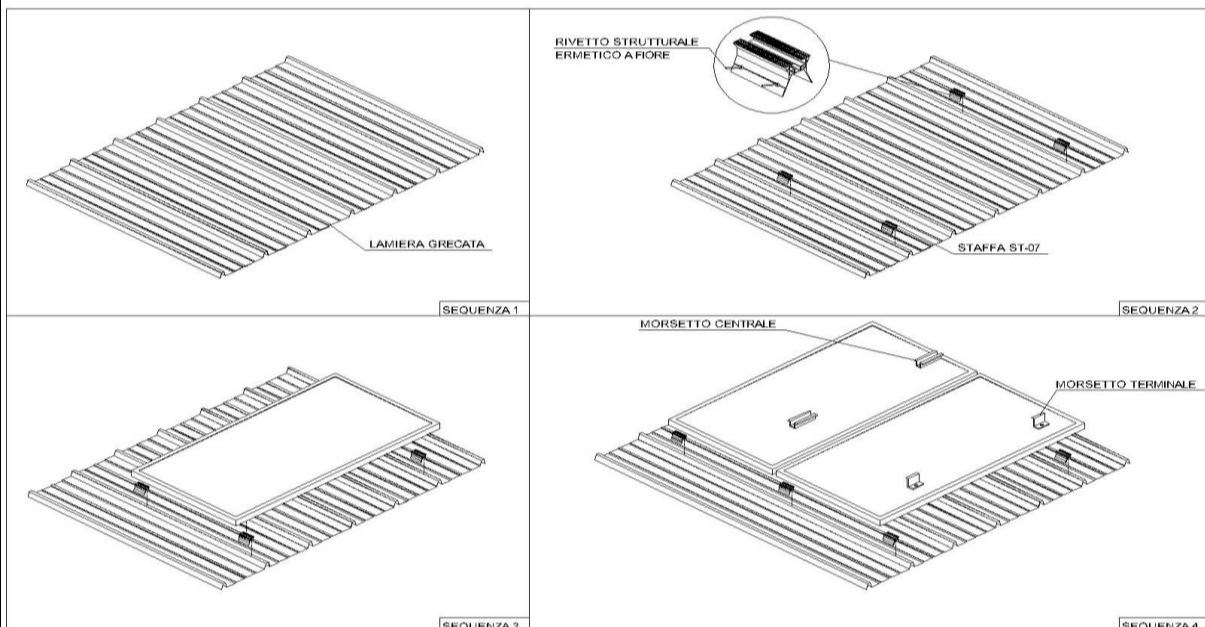

Componenti della Singola Staffa **ST-07**

n° 1 Staffa ST-07-A

n° 1 Tappetino in EPDM alta densità antinvecchiamento

Per il fissaggio dei pannelli alla staffa ST-07 devono essere utilizzati i morsetti centrali e terminali (ST-51 e ST-50, della linea Gamma)

PER LAMIERA GRECATA

Il materiale oggetto della fornitura è destinato esclusivamente ad operatori qualificati.

Il prodotto per l'installazione richiede un progetto redatto e firmato da un professionista abilitato.

Il prodotto che state utilizzando è conforme ai requisiti previsti dalla documentazione di progetto.
Tale conformità è assicurata da sistematici controlli a cui il prodotto viene sottoposto durante il ciclo produttivo come previsto dalle norme UNI-EN-ISO 9001:2008 e UNI-EN 10204.

via Brianza - 15 20835 Muggiò (MB) - Italy Tel: +39-039-2782555 Fax Vendite: +39-039-2144003