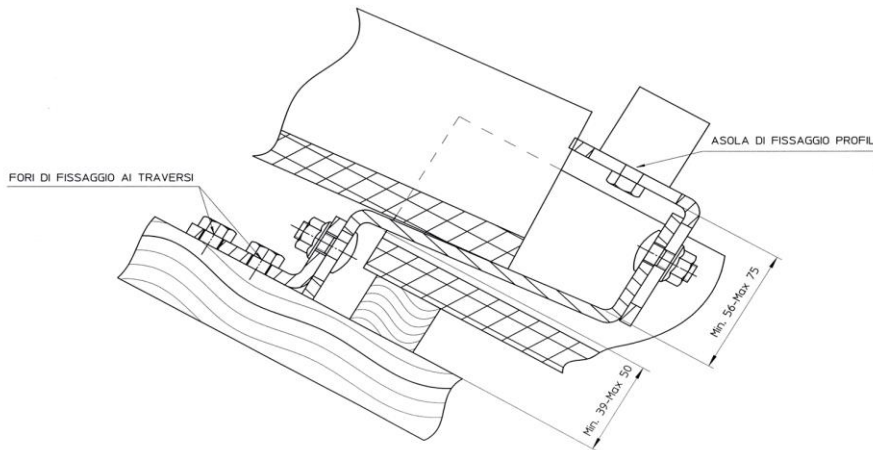

via Brianza - 15 20835 Muggiò (MB) - Italy Tel: +39-039-2782555 Fax Vendite: +39-039-2144003

Componenti della Singola
Staffa **ST-01**

n° 1 Base
n° 1 Estensione
n° 1 Squadra
n° 2 dadi M8
n° 2 Viti M8

Le staffe sono fornite
pre-assemblate.
Le corse di regolazione sono
indicate nello schema
rappresentato a lato.

**Tegola tipo Marsigliese -
Portoghese - Coppe.**

Il materiale oggetto della fornitura è destinato esclusivamente ad operatori qualificati.

Il prodotto per l'installazione richiede un progetto redatto e firmato da un professionista abilitato.