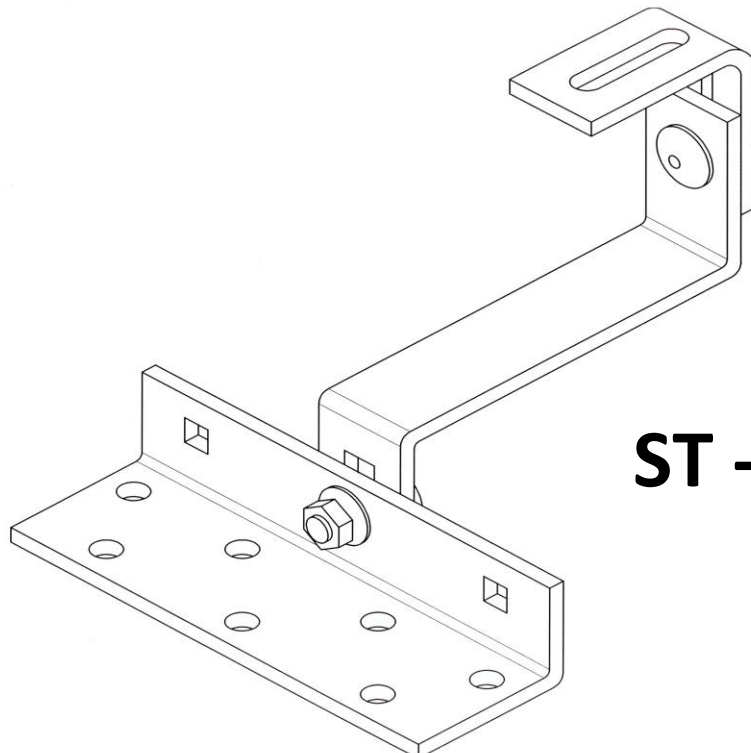

Componenti della Singola
Staffa **ST-01**

n° 1 Base
n° 1 Estensione
n° 1 Squadra
n° 2 dadi M8
n° 2 Viti M8

Le staffe sono fornite
pre-assemblate.
Le corse di regolazione sono
indicate nello schema
rappresentato a lato.

**Tegola tipo Marsigliese -
Portoghese - Coppe.**

Il materiale oggetto della fornitura è destinato esclusivamente ad operatori qualificati.

Il prodotto per l'installazione richiede un progetto redatto e firmato da un professionista abilitato.

Il prodotto che state utilizzando è conforme ai requisiti previsti dalla documentazione di progetto.
Tale conformità è assicurata da sistematici controlli a cui il prodotto viene sottoposto durante
il ciclo produttivo come previsto dalle norme UNI-EN-ISO 9001:2008 e UNI-EN 10204.

via Brianza - 15 20835 Muggiò (MB) - Italy Tel: +39-039-2782555 Fax Vendite: +39-039-2144003